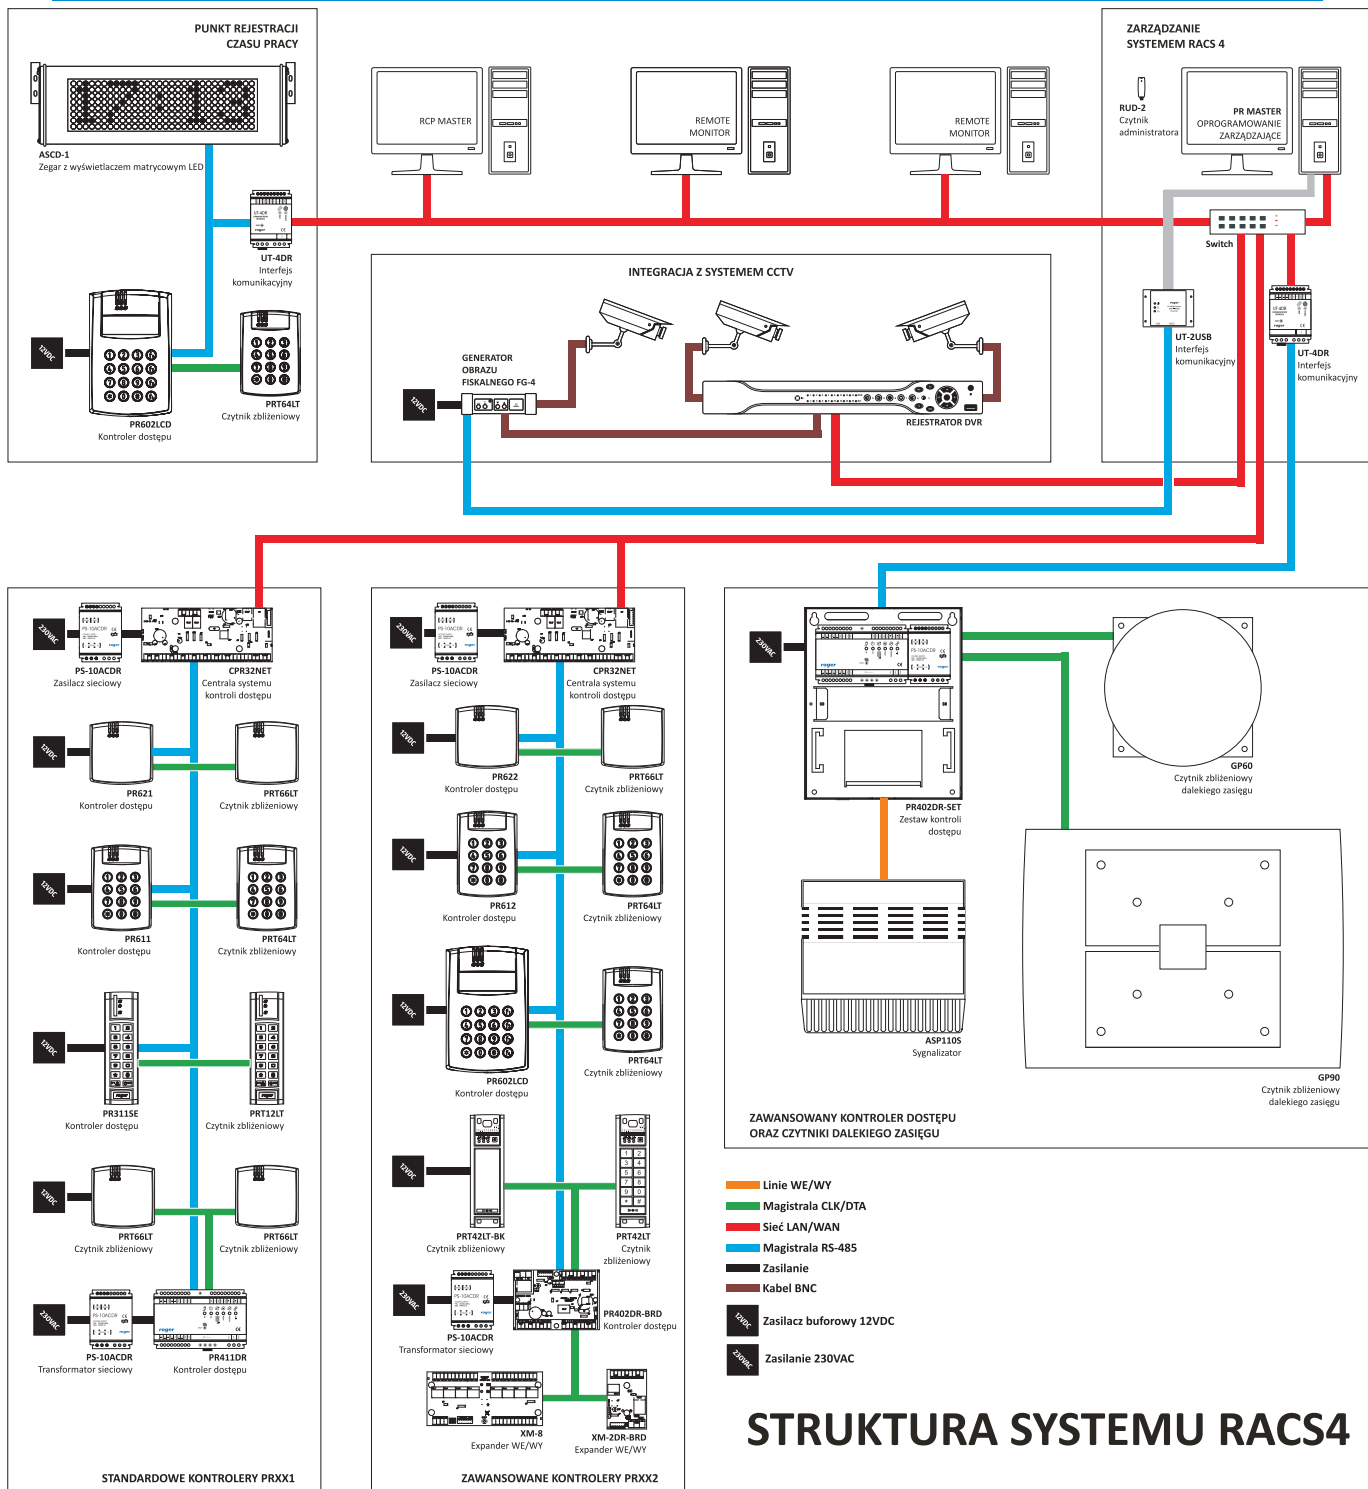

SZYBKI START

Struktura systemu RACS4

STRUKTURA SYSTEMU RACS4

Pomoc techniczna ROGER jest dostępna w dni robocze:

- od godz. **08.00 do 16.00** pod numerem stacjonarnym **+48 55 267 01 26**
- od godz. **16.00 do 20.00** pod numerem gsm **+48 664 294 087**